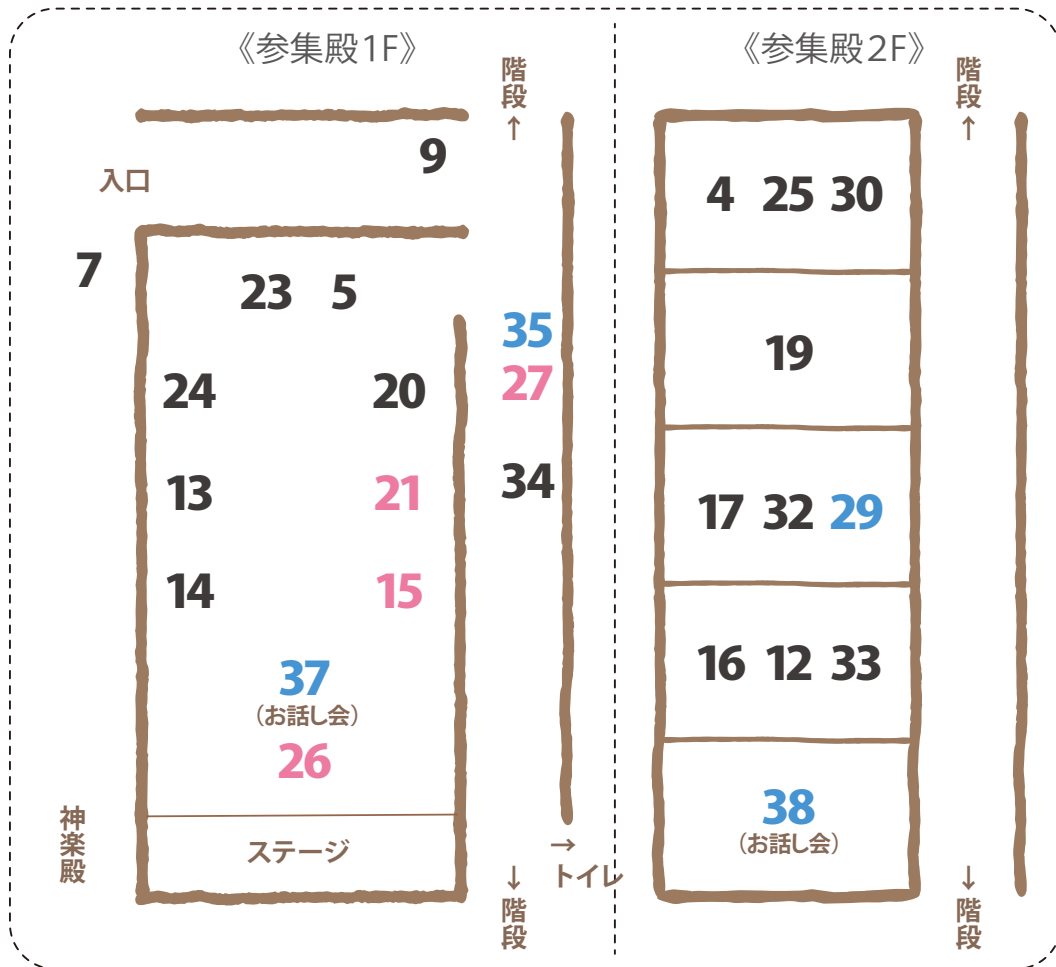

# 会場案内図

\*店名の数字色が、●ブルーは5月30日、●ピンクは5月31日、●黒は両日の出店です。

## 出店一覧

- 1 atelier kuanTARA
- 2 あねっこの会
- 3 移動カフェ Bunnatatta!
- 4 Wellness Space いと
- 5 Usagi
- 6 oshu mizusawa プチカフェ
- 7 大迫菓子センター
- 8 organic cafe wacco
- 9 風と水のうた 早池峯
- 10 カレーだJ
- 11 キハダ日和
- 12 香福師 陽彩(ひさ)
- 13 工房天羽
- 14 このはな工房
- 15 さるっこ保存会
- 16 鈴ヶ神社
- 17 占星術 Capricorn
- 18 CHUCKLE
- 19 チーム盛岡・楽健法
- 20 月toすず
- 21 NAOMi shishu.
- 22 なんだら商店
- 23 虹谷 空
- 24 花音セラピー®Snowdrop
- 25 反射の統合ワーカー hitakami
- 26 光と風とライアー
- 27 hinata
- 28 美容家 利衛門
- 29 Be you
- 30 feel and ease 環
- 31 マルツ工房
- 32 MISTRAL
- 33 森と人との繋ぎ人 ゆきこ
- 34 やえはた自然農園
- 35 888Yummy!
- 36 六根珈琲