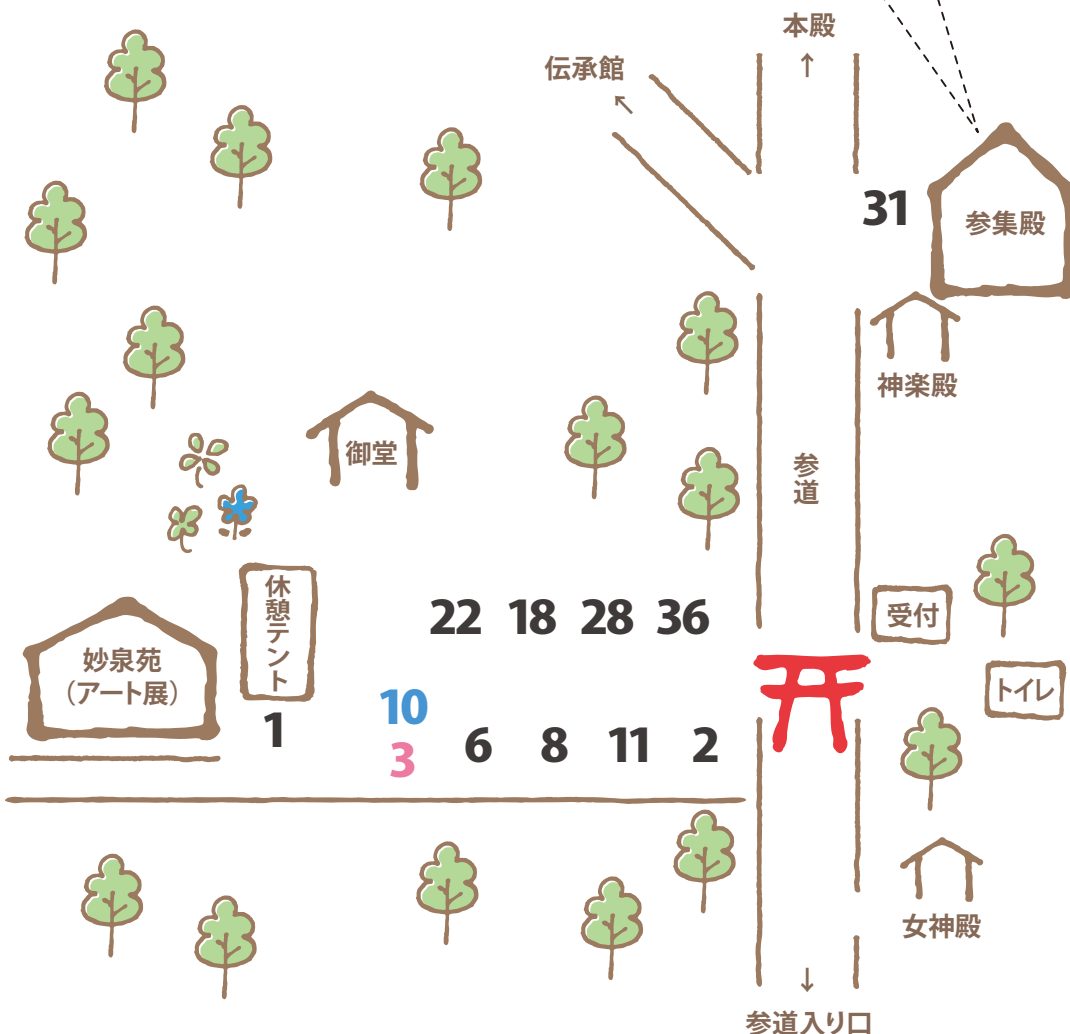

# 会場案内図

\*店名の数字色が、●ブルーは5月30日、●ピンクは5月31日、●黒は両日の出店です。

## 出店一覧

- 1 atelier kuanTARA
- 2 あねっこの会
- 3 移動カフェ Bunnatatta!
- 4 Wellness Space いと
- 5 Usagi
- 6 oshu mizusawa プチカフェ
- 7 大迫菓子センター
- 8 organic cafe wacco
- 9 風と水のうた 早池峯
- 10 カレーだJ
- 11 キハダ日和
- 12 香福師 陽彩(ひさ)
- 13 工房天羽
- 14 このはな工房
- 15 さるっこ保存会
- 16 鈴ヶ神社
- 17 占星術 Capricorn
- 18 CHUCKLE
- 19 チーム盛岡・楽健法
- 20 月toすず
- 21 NAOMi shishu.
- 22 なんだら商店
- 23 虹谷 空
- 24 花音セラピー®Snowdrop
- 25 反射の統合ワーカー hitakami
- 26 光と風とライアー
- 27 hinata
- 28 美容家 利衛門
- 29 Be you
- 30 feel and ease 環
- 31 マルツ工房
- 32 MISTRAL
- 33 森と人との繋ぎ人 ゆきこ
- 34 やえはた自然農園
- 35 888Yummy!
- 36 六根珈琲

## お話し会

- 37 小国朋身『岳神楽の神々』
- 38 清水友邦『よみがえる瀬織津姫』

## お客様アンケート

『瀬織津姫まつり2026』においていただきありがとうございました。  
アンケートにご協力をお願いします。(期間:5/30~6/7)